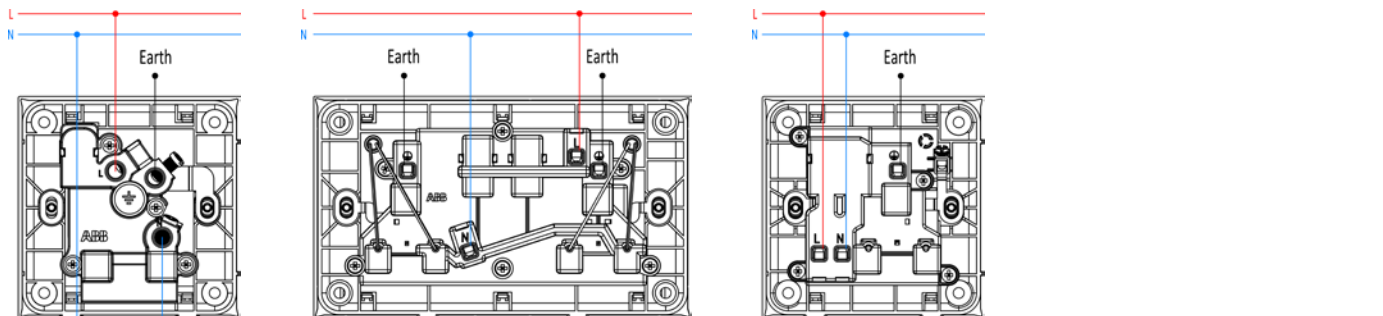

1G switch socket outlet

2G 13 A switch socket outlet SP

1G 13 A switch socket DP