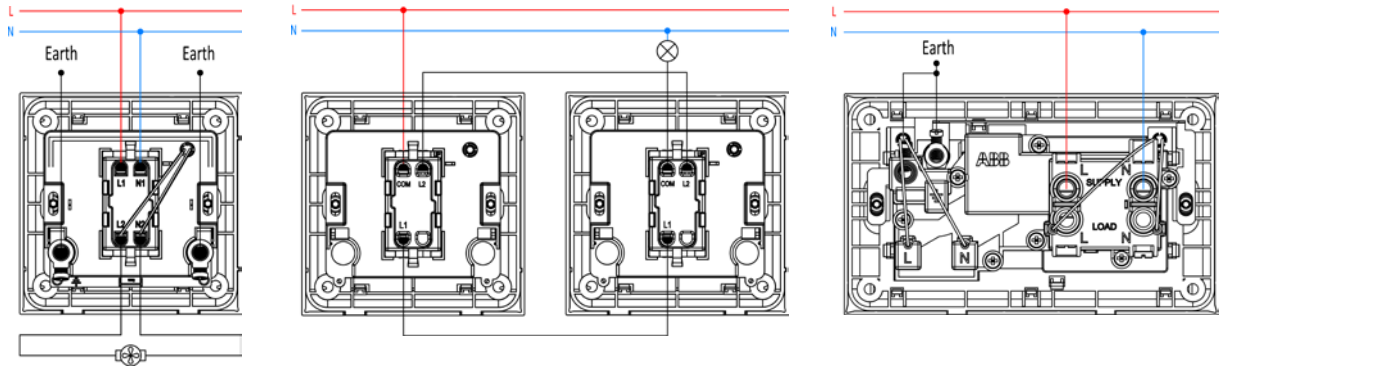

## Technical information

1G 1W switch

2G 1W switch

1G 2W switch

1G 1W 20 AX switch

1G 1W DP switch

1G 2W 20 AX switch

cooker control unit