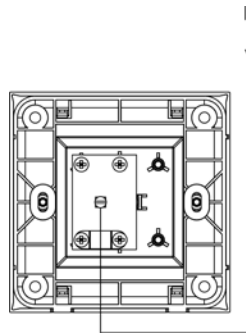

## Technical information

1G 1W switch

2G 1W switch

1G 2W switch

1G 1W 20 AX switch

1G 1W DP switch

1G 2W 20 AX switch

cooker control unit

1G intermediate switch

flex outlet

1G 1W 32 A (45 A) DP switch

1G switch socket outlet

2G 13 A switch socket outlet SP

1G 13 A switch socket DP

2G 13 A switch socket DP

1G universal switch socket

1G TV outlet

1G SAT outlet

TV/FM splitter

1G telephone outlet

Wiring Color Code		
Pin Number	Base Color	Indication
1	-	-
2	Black	Earth
3	Red	L2
4	Green	L1
5	Yellow	Spare
6	-	-

1G data outlet

Pin Number	Wiring Color Code	
	EIA-T568A Wire Colour	EIA-T568B Wire Colour
1	White/Green	White/Orange
2	Green	Orange
3	White/Orange	White/Green
4	Blue	Blue
5	White/Blue	White/Blue
6	Orange	Green
7	White/Brown	White/Brown
8	Brown	Brown