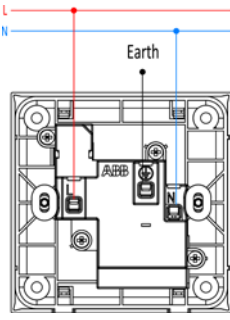

## Technical information

1G 1W switch

2G 1W switch

1G 2W switch

1G 1W 20 AX switch

1G 1W DP switch

1G 2W 20 AX switch

cooker control unit

1G intermediate switch

flex outlet

1G 1W 32 A (45 A) DP switch

1G switch socket outlet

2G 13 A switch socket outlet SP

1G 13 A switch socket DP

2G 13 A switch socket DP

1G universal switch socket

1G TV outlet

1G SAT outlet

TV/FM splitter

1G telephone outlet

Wiring Color Code		
Pin Number	Base Color	Indication
1	-	-
2	Black	Earth
3	Red	L2
4	Green	L1
5	Yellow	Spare
6	-	-

1G data outlet

Pin Number	Wiring Color Code	
	EIA-T568A Wire Colour	EIA-T568B Wire Colour
1	White/Green	White/Orange
2	Green	Orange
3	White/Orange	White/Green
4	Blue	Blue
5	White/Blue	White/Blue
6	Orange	Green
7	White/Brown	White/Brown
8	Brown	Brown