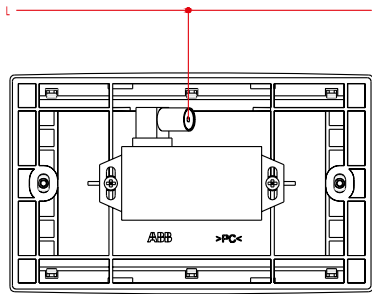

TV/FM splitter