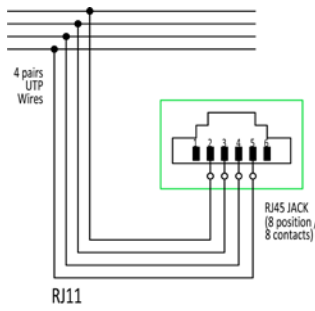

## Technical information

1G 1W switch

2G 1W switch

1G 2W switch

1G 1W 20 AX switch

1G 1W DP switch

1G 2W 20 AX switch

cooker control unit

1G intermediate switch

flex outlet

1G 1W 32 A (45 A) DP switch

1G switch socket outlet

2G 13 A switch socket outlet SP

1G 13 A switch socket DP

2G 13 A switch socket DP

1G universal switch socket

1G TV outlet

1G SAT outlet

TV/FM splitter

1G telephone outlet

Wiring Color Code		
Pin Number	Base Color	Indication
1	-	-
2	Black	Earth
3	Red	L2
4	Green	L1
5	Yellow	Spare
6	-	-

1G data outlet

Pin Number	Wiring Color Code	
	EIA-T568A Wire Colour	EIA-T568B Wire Colour
1	White/Green	White/Orange
2	Green	Orange
3	White/Orange	White/Green
4	Blue	Blue
5	White/Blue	White/Blue
6	Orange	Green
7	White/Brown	White/Brown
8	Brown	Brown