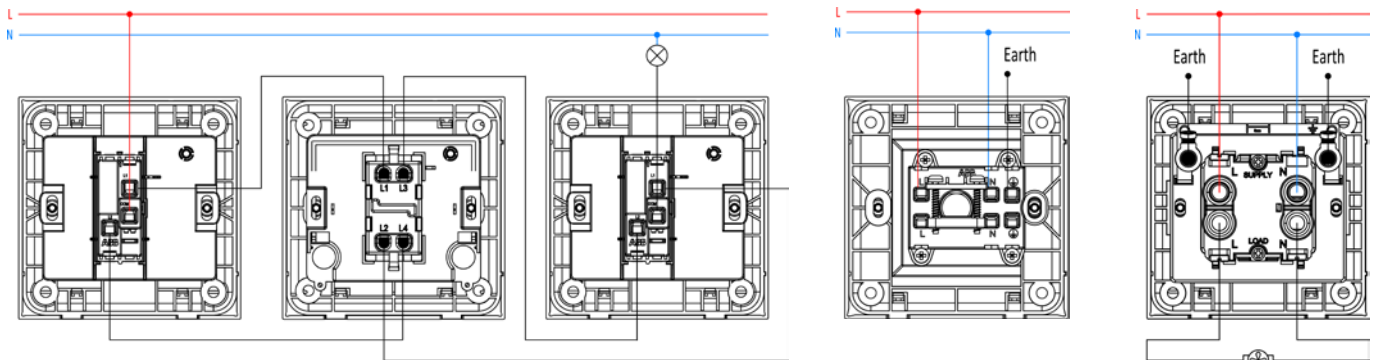

## Technical information

1G 1W switch

2G 1W switch

1G 2W switch

1G 1W 20 AX switch

1G 1W DP switch

1G 2W 20 AX switch

cooker control unit